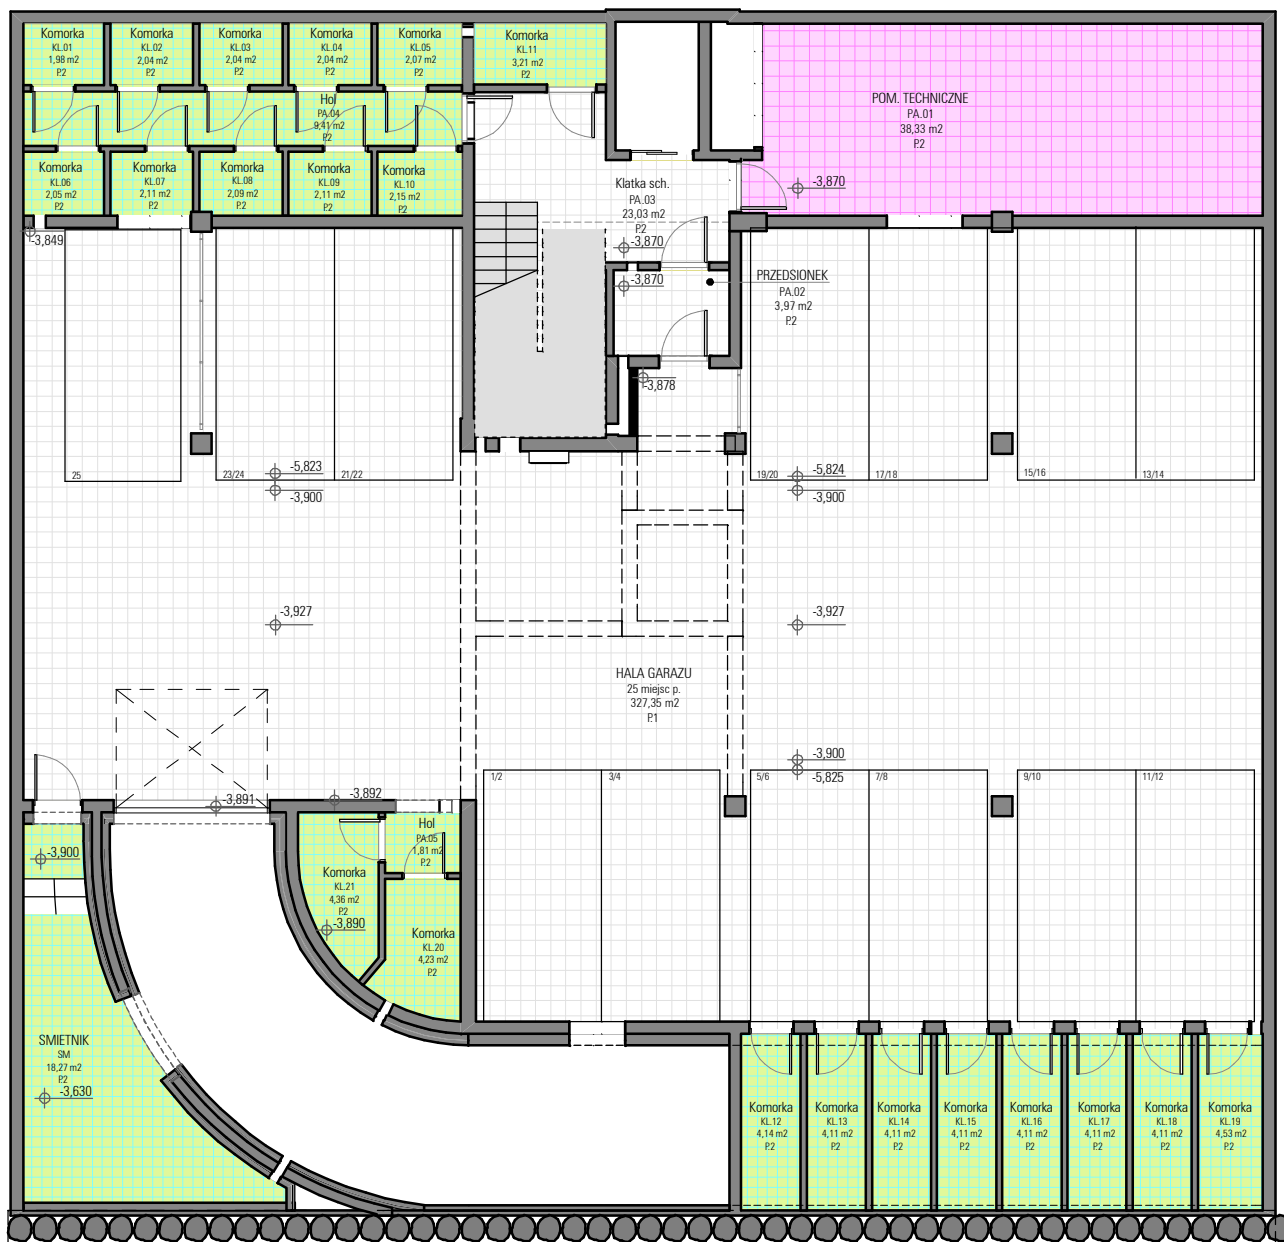

WILLA MORSKA

B i u r o
M i e s z k a n i a
w G d y n i
U l . . M o r s k a 1 2 7

GARAZ PODZIEMNY

Pg = 327,35 m²
m²

POLSKIE PIERZE I PUCH Sp.zo.o.
ul. Ogrodników 2A
84-240 REDA